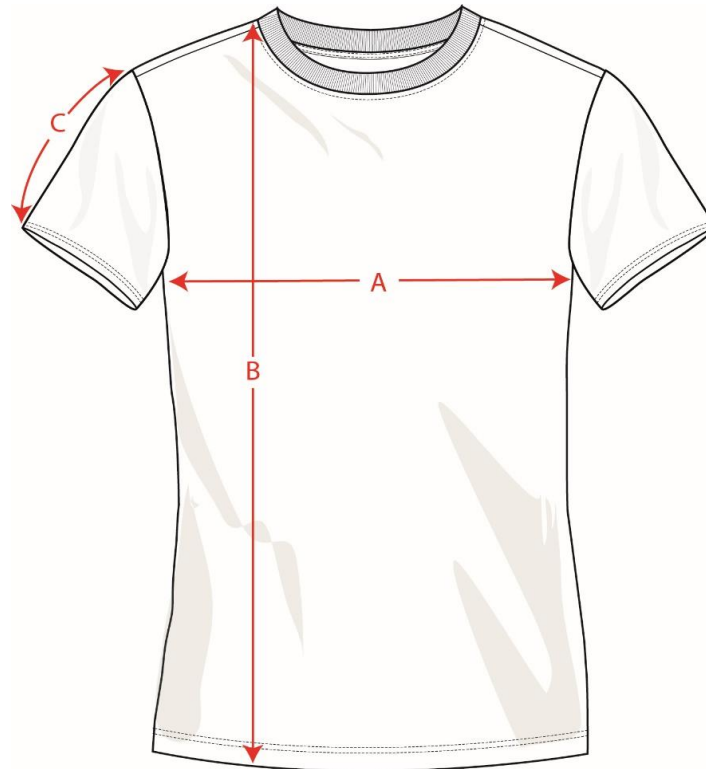

110-14 T-Shirt, Kurzarm, Rundhals, Kinder

| Größen/Sizes                         | size 5-6/ 116 | size 7-8/ 128 | size 9-11/ 146 | size 12-14/ 164 |
|--------------------------------------|---------------|---------------|----------------|-----------------|
| <b>A:</b> 1/2 Brustweite/ Half Chest | 35 cm         | 37 cm         | 41 cm          | 44 cm           |
| <b>B:</b> Länge / Body Length        | 46 cm         | 51,5 cm       | 57,5 cm        | 62,5 cm         |
| <b>C:</b> Ärmellänge/ Sleeve Length  | 12,5 cm       | 14,5 cm       | 16,5 cm        | 18,5 cm         |